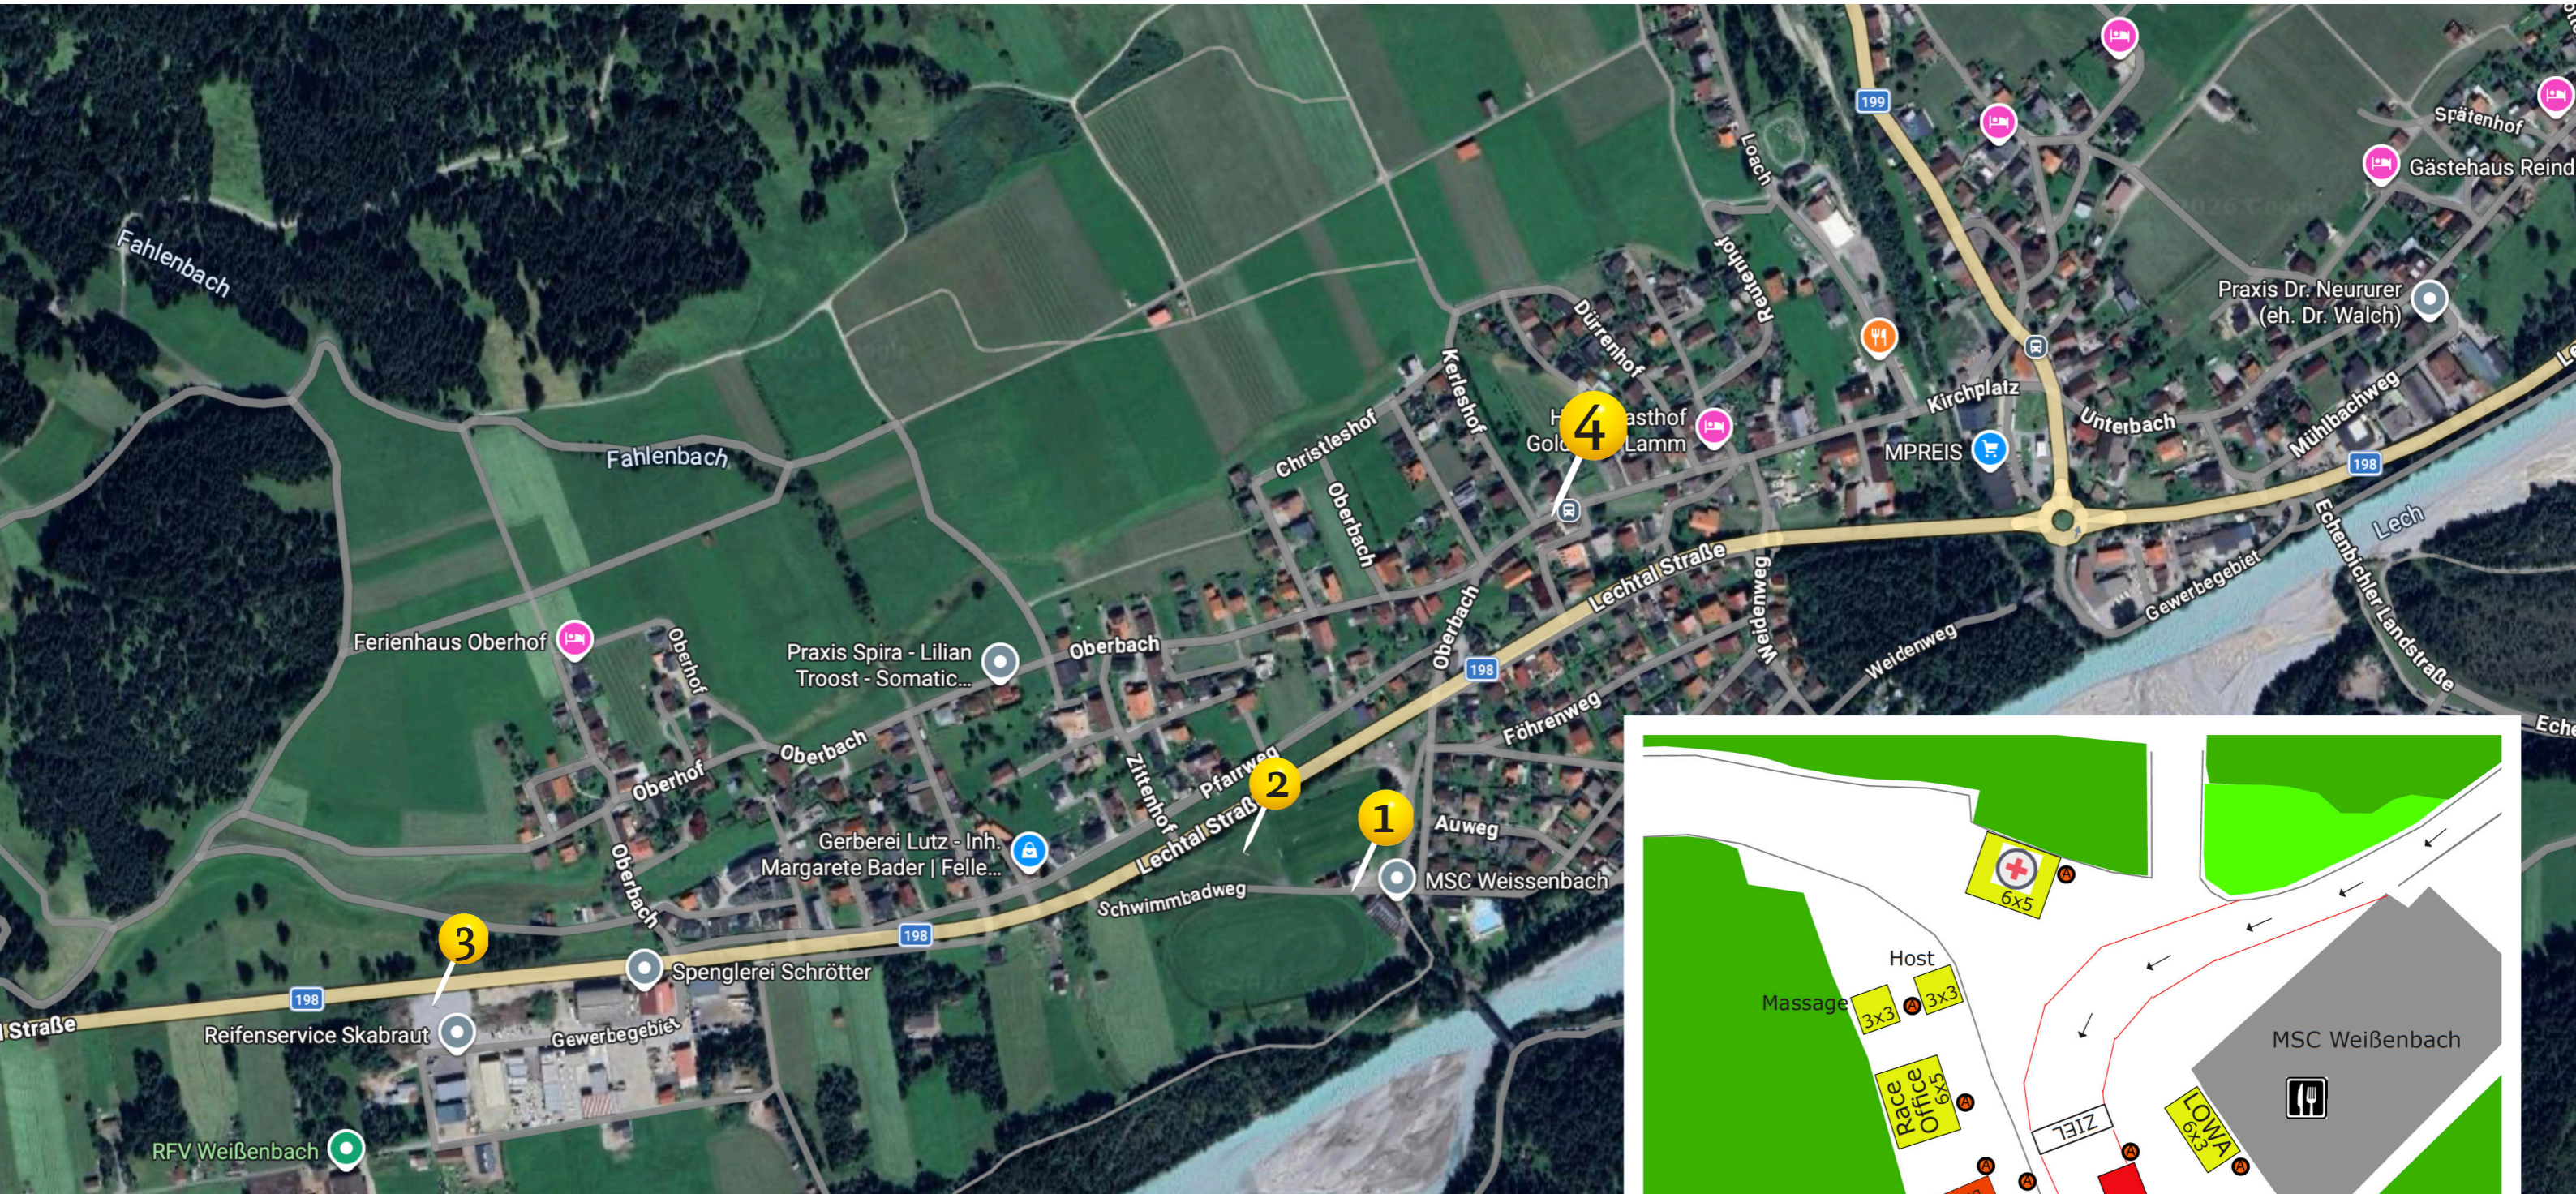

Lowa Trail Trophy 2026

- 1 Start- und Zielgelände
- 2 Dauerparkplatz
- 3 Besucher und Supporterparkplatz
- 4 Bushaltestelle